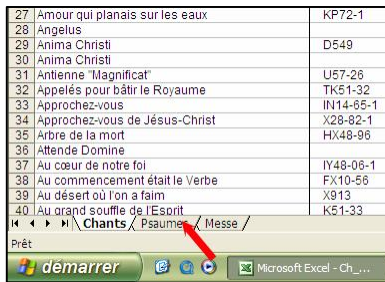

## Les onglets :

Le fichier Excel comprend 3 feuilles, dédiées respectivement aux Chants, aux Psaumes et aux Messes parus dans les numéros de Voix Nouvelles. Il suffit de cliquer sur l'onglet correspondant, en bas de l'écran à gauche.

Les titres des colonnes apparaissent en caractères blancs sur fond bleu. Notez que lorsque l'on se déplace vers la bas de la liste à l'aide du curseur vertical, ces titres restent en place.

De la même manière, la première colonne reste en place si l'on se déplace vers la droite du tableau à l'aide du curseur horizontal.